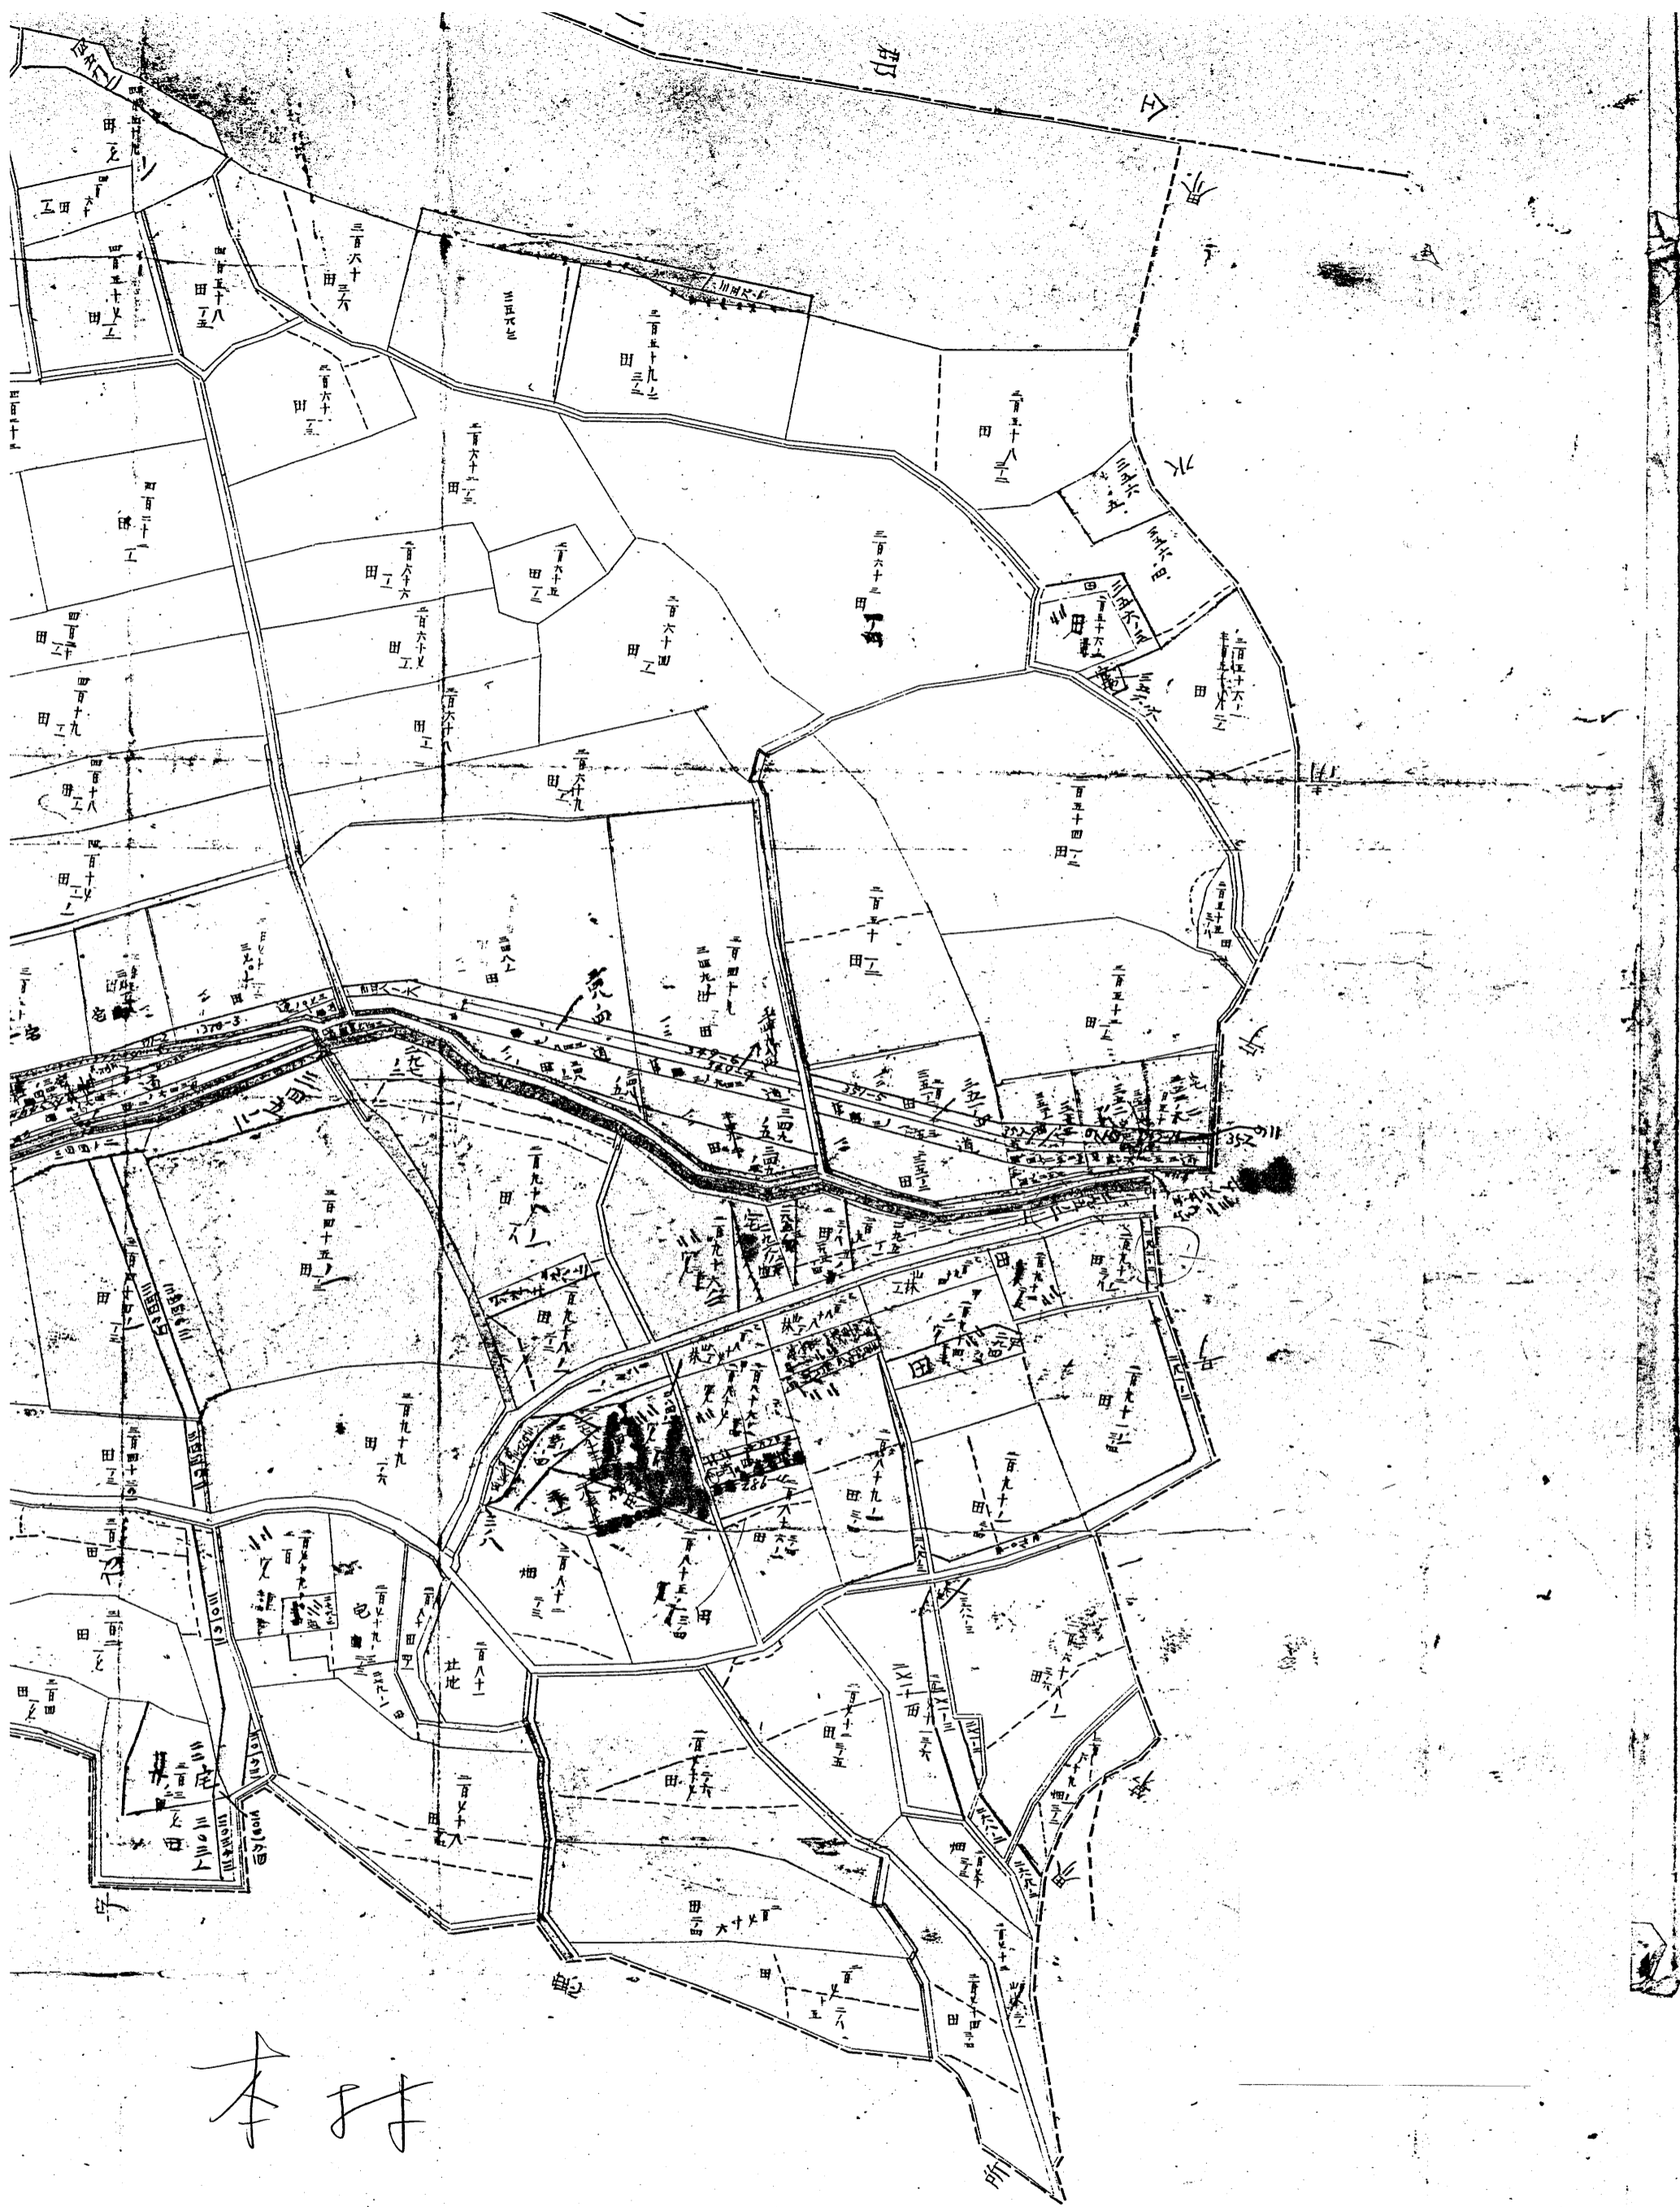

# 旧図写し

高松市香南町岡字本村

平成28年12月15日転写  
高松法務局  
14条④地図 縮尺 1/1200  
土行

高松法務局 支局 備付  
高松南 出張所  
台帳付属地図写

所在：高松市香西町岡字本村  
縮尺：1:1201

本村