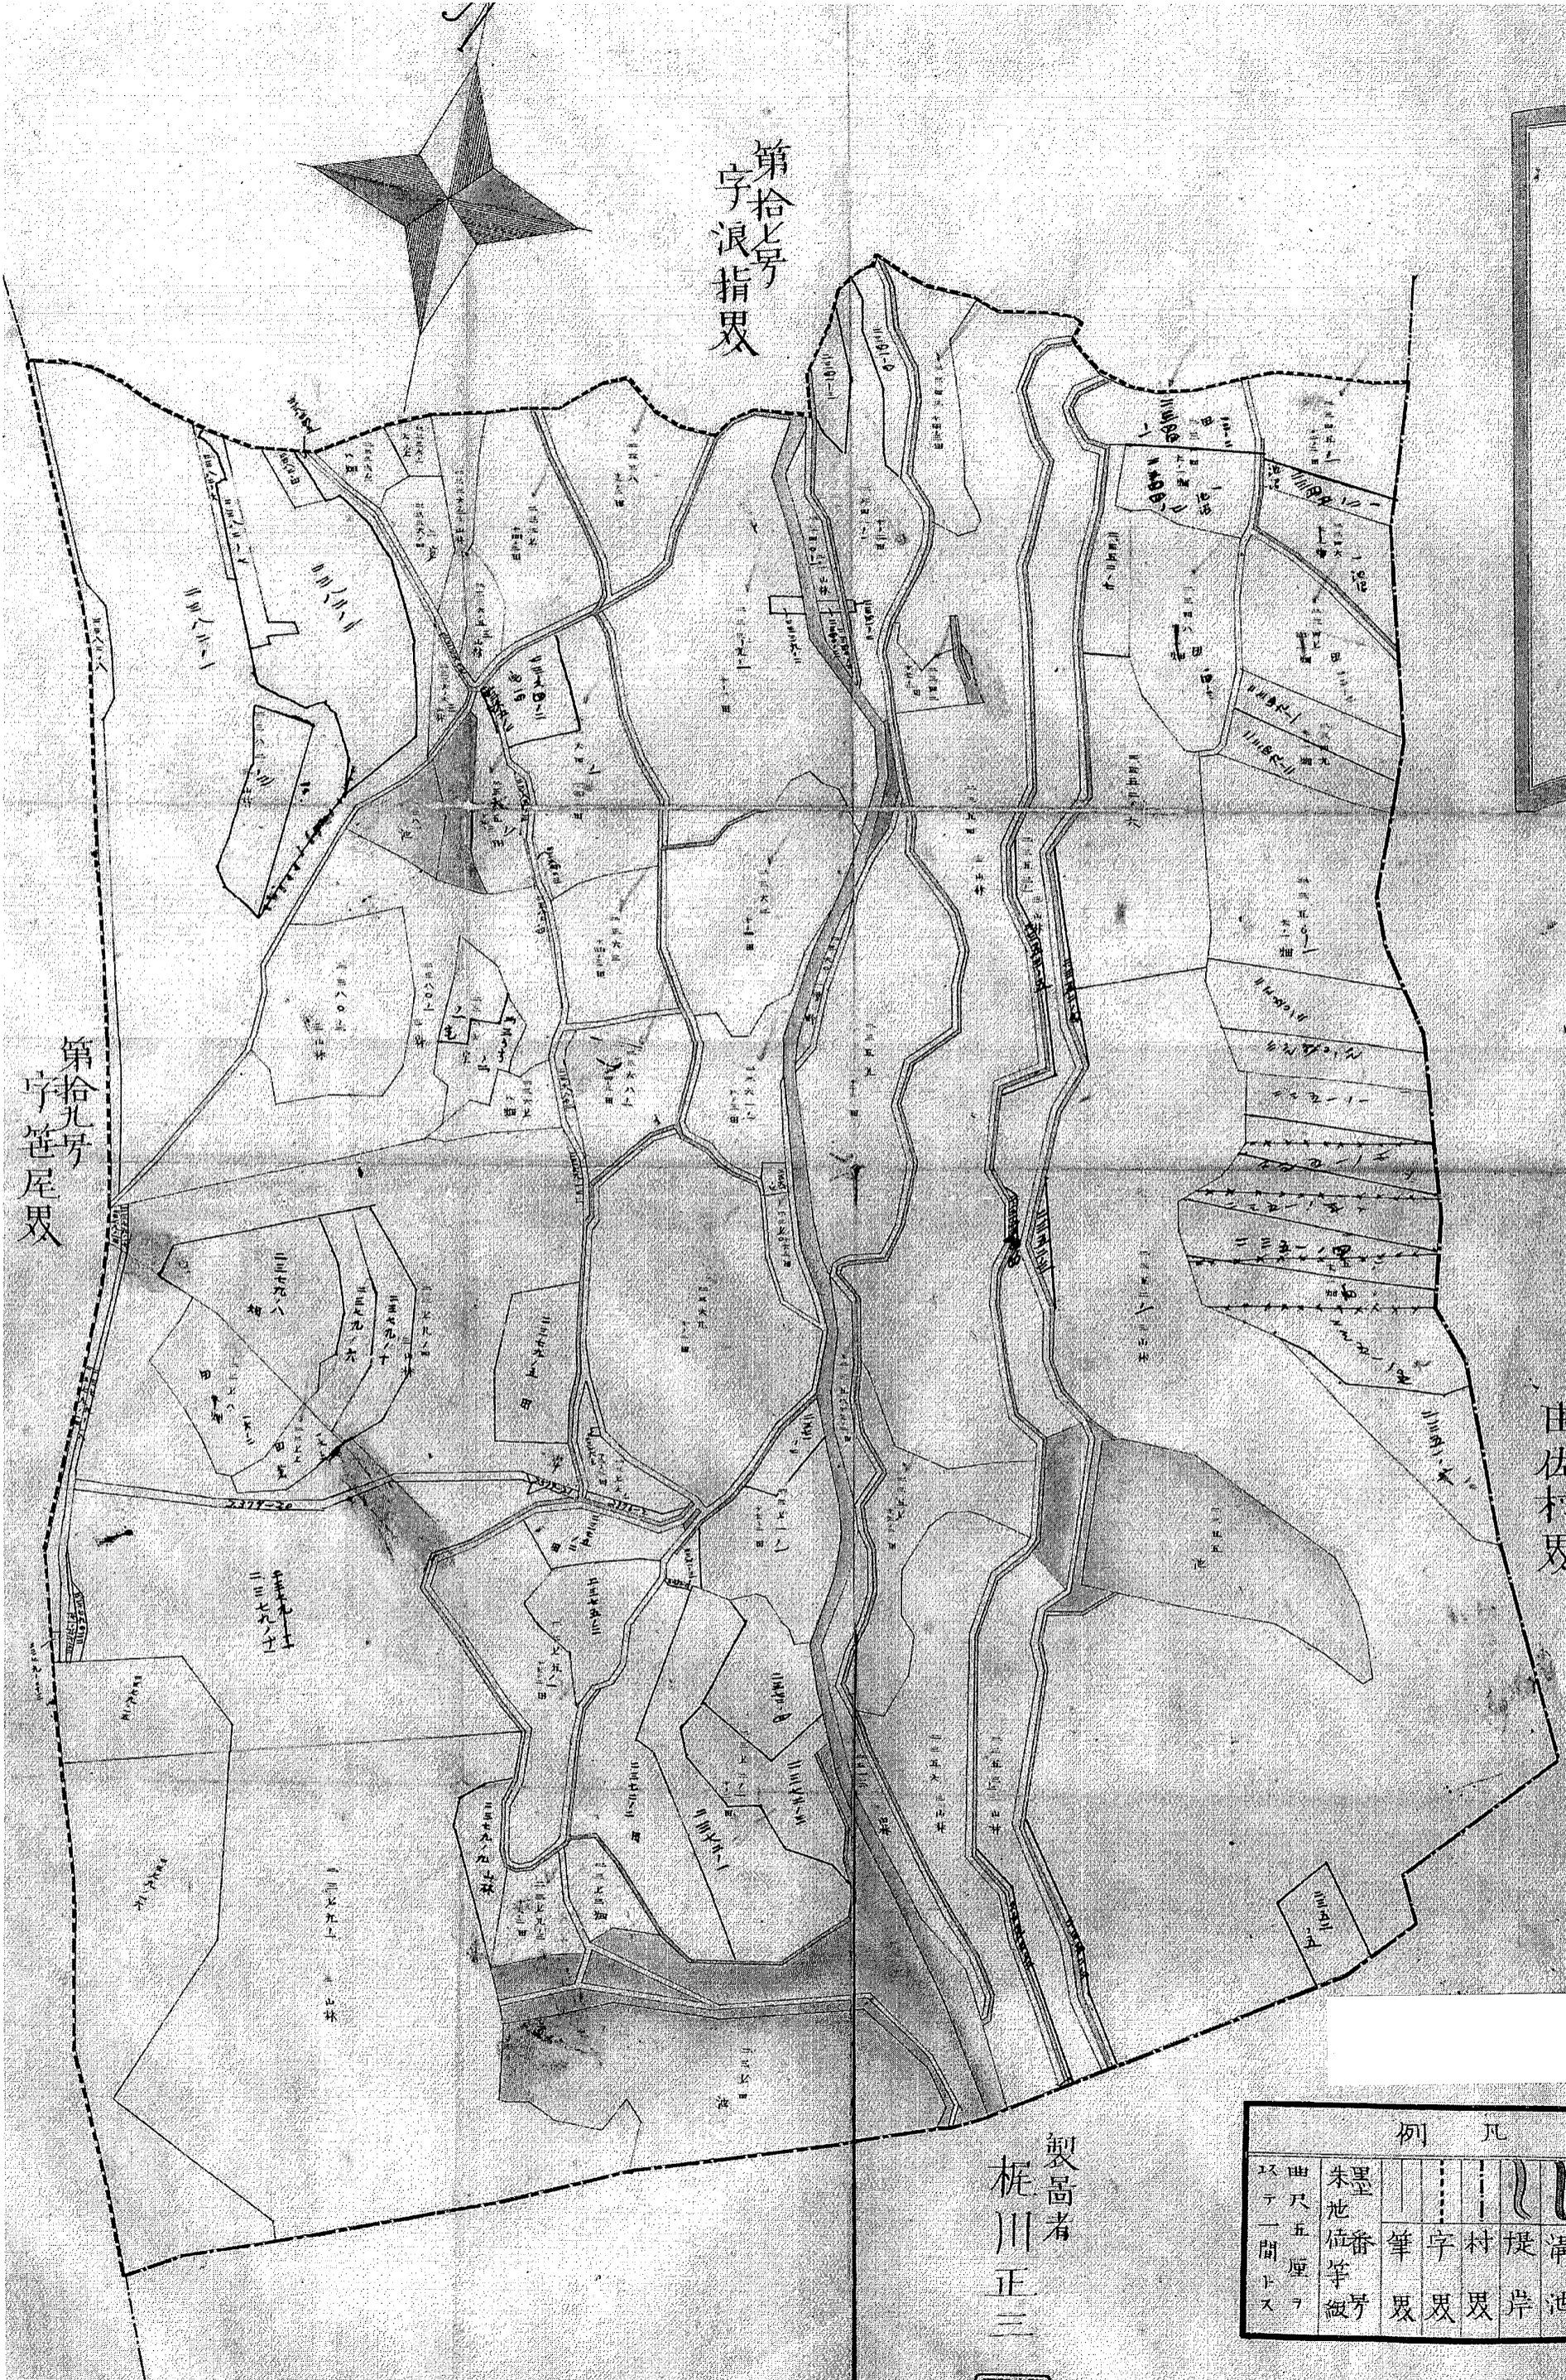

香川郡池田村字聖第拾八号切池全圖

明治三十三年四月調製  
年四月末日現在

同郡  
由佐村界

第拾七号  
字浪指界

第拾九号  
字笹尾界

製圖者  
梶川正三

凡例	
道路	溝池
堤岸	村界
字界	筆界
墨番字	未池位字
五厘	曲尺
間	以テ
下	ス