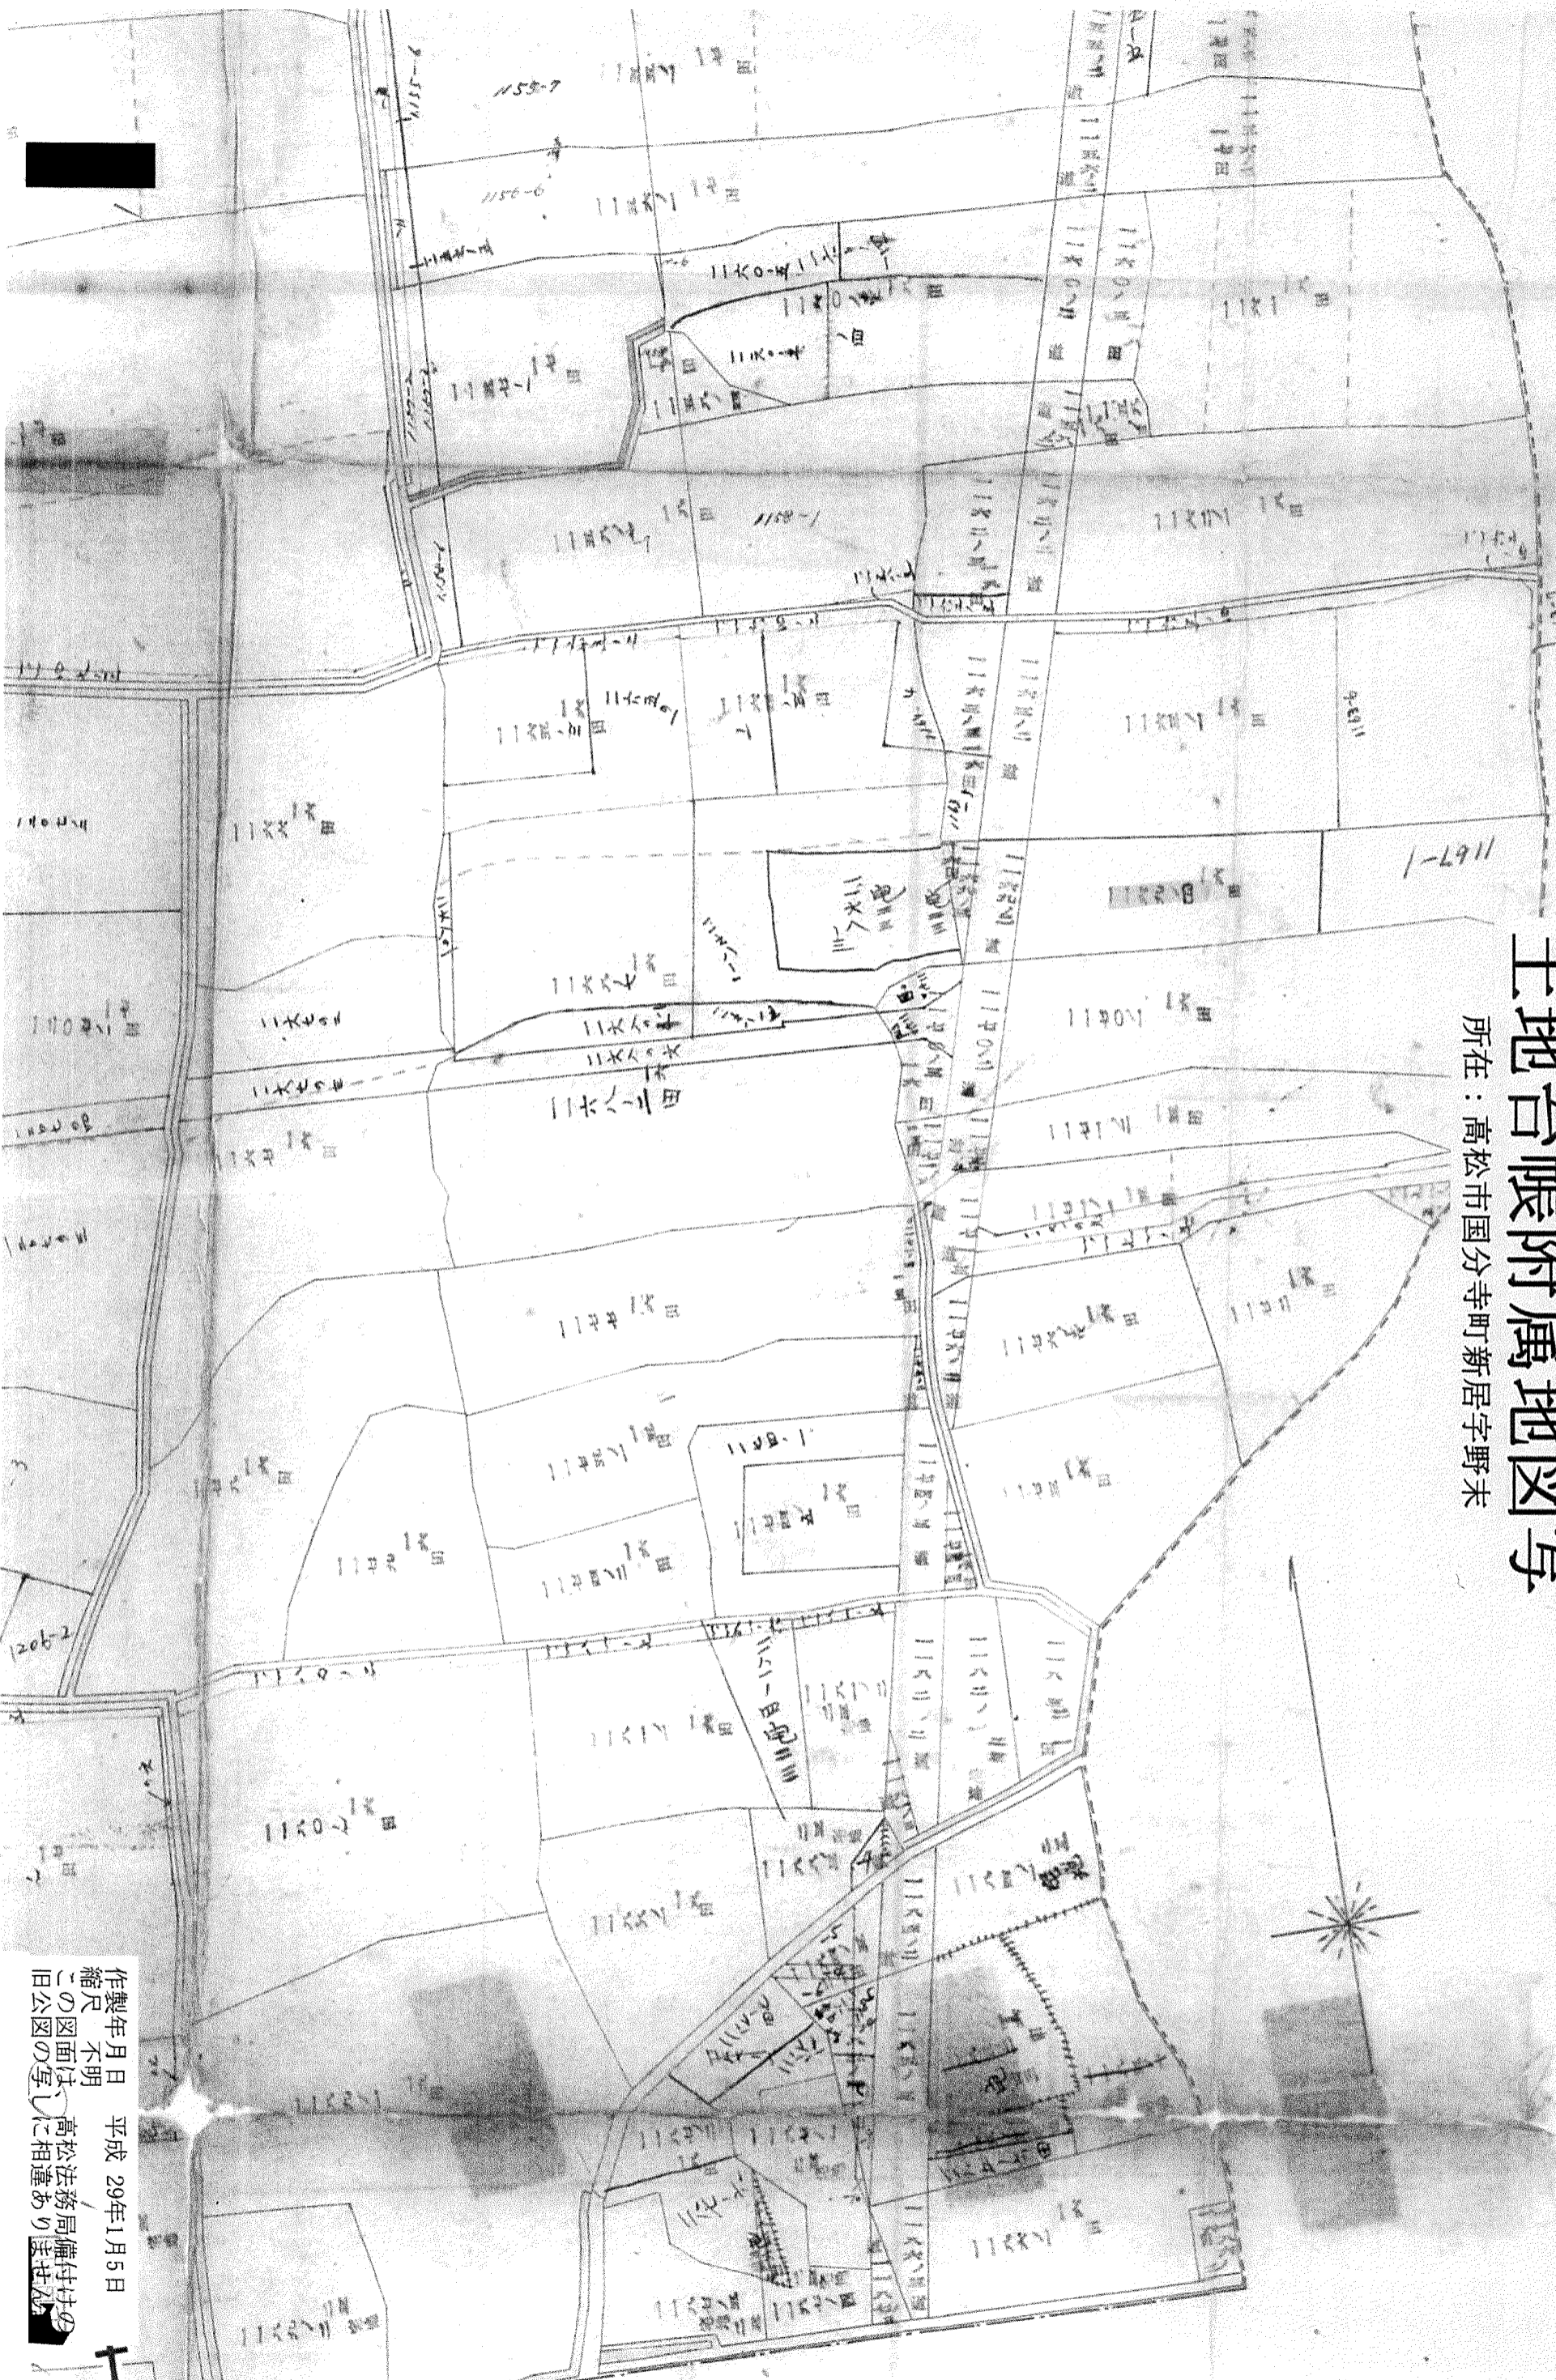

旧土地台帳附属地図写  
(高松法務局備付)

所在 高松市国分寺町新居字野末  
縮尺 記載なし  
平成20年2月12日転写

第七号

# 土地台帳附属地図写

所在: 高松市国分寺町新居字野末

作製年月日 平成 29年1月5日  
 縮尺 不明  
 この図面は 高松市法務局備付けの  
 旧公図の写しに相違ありません