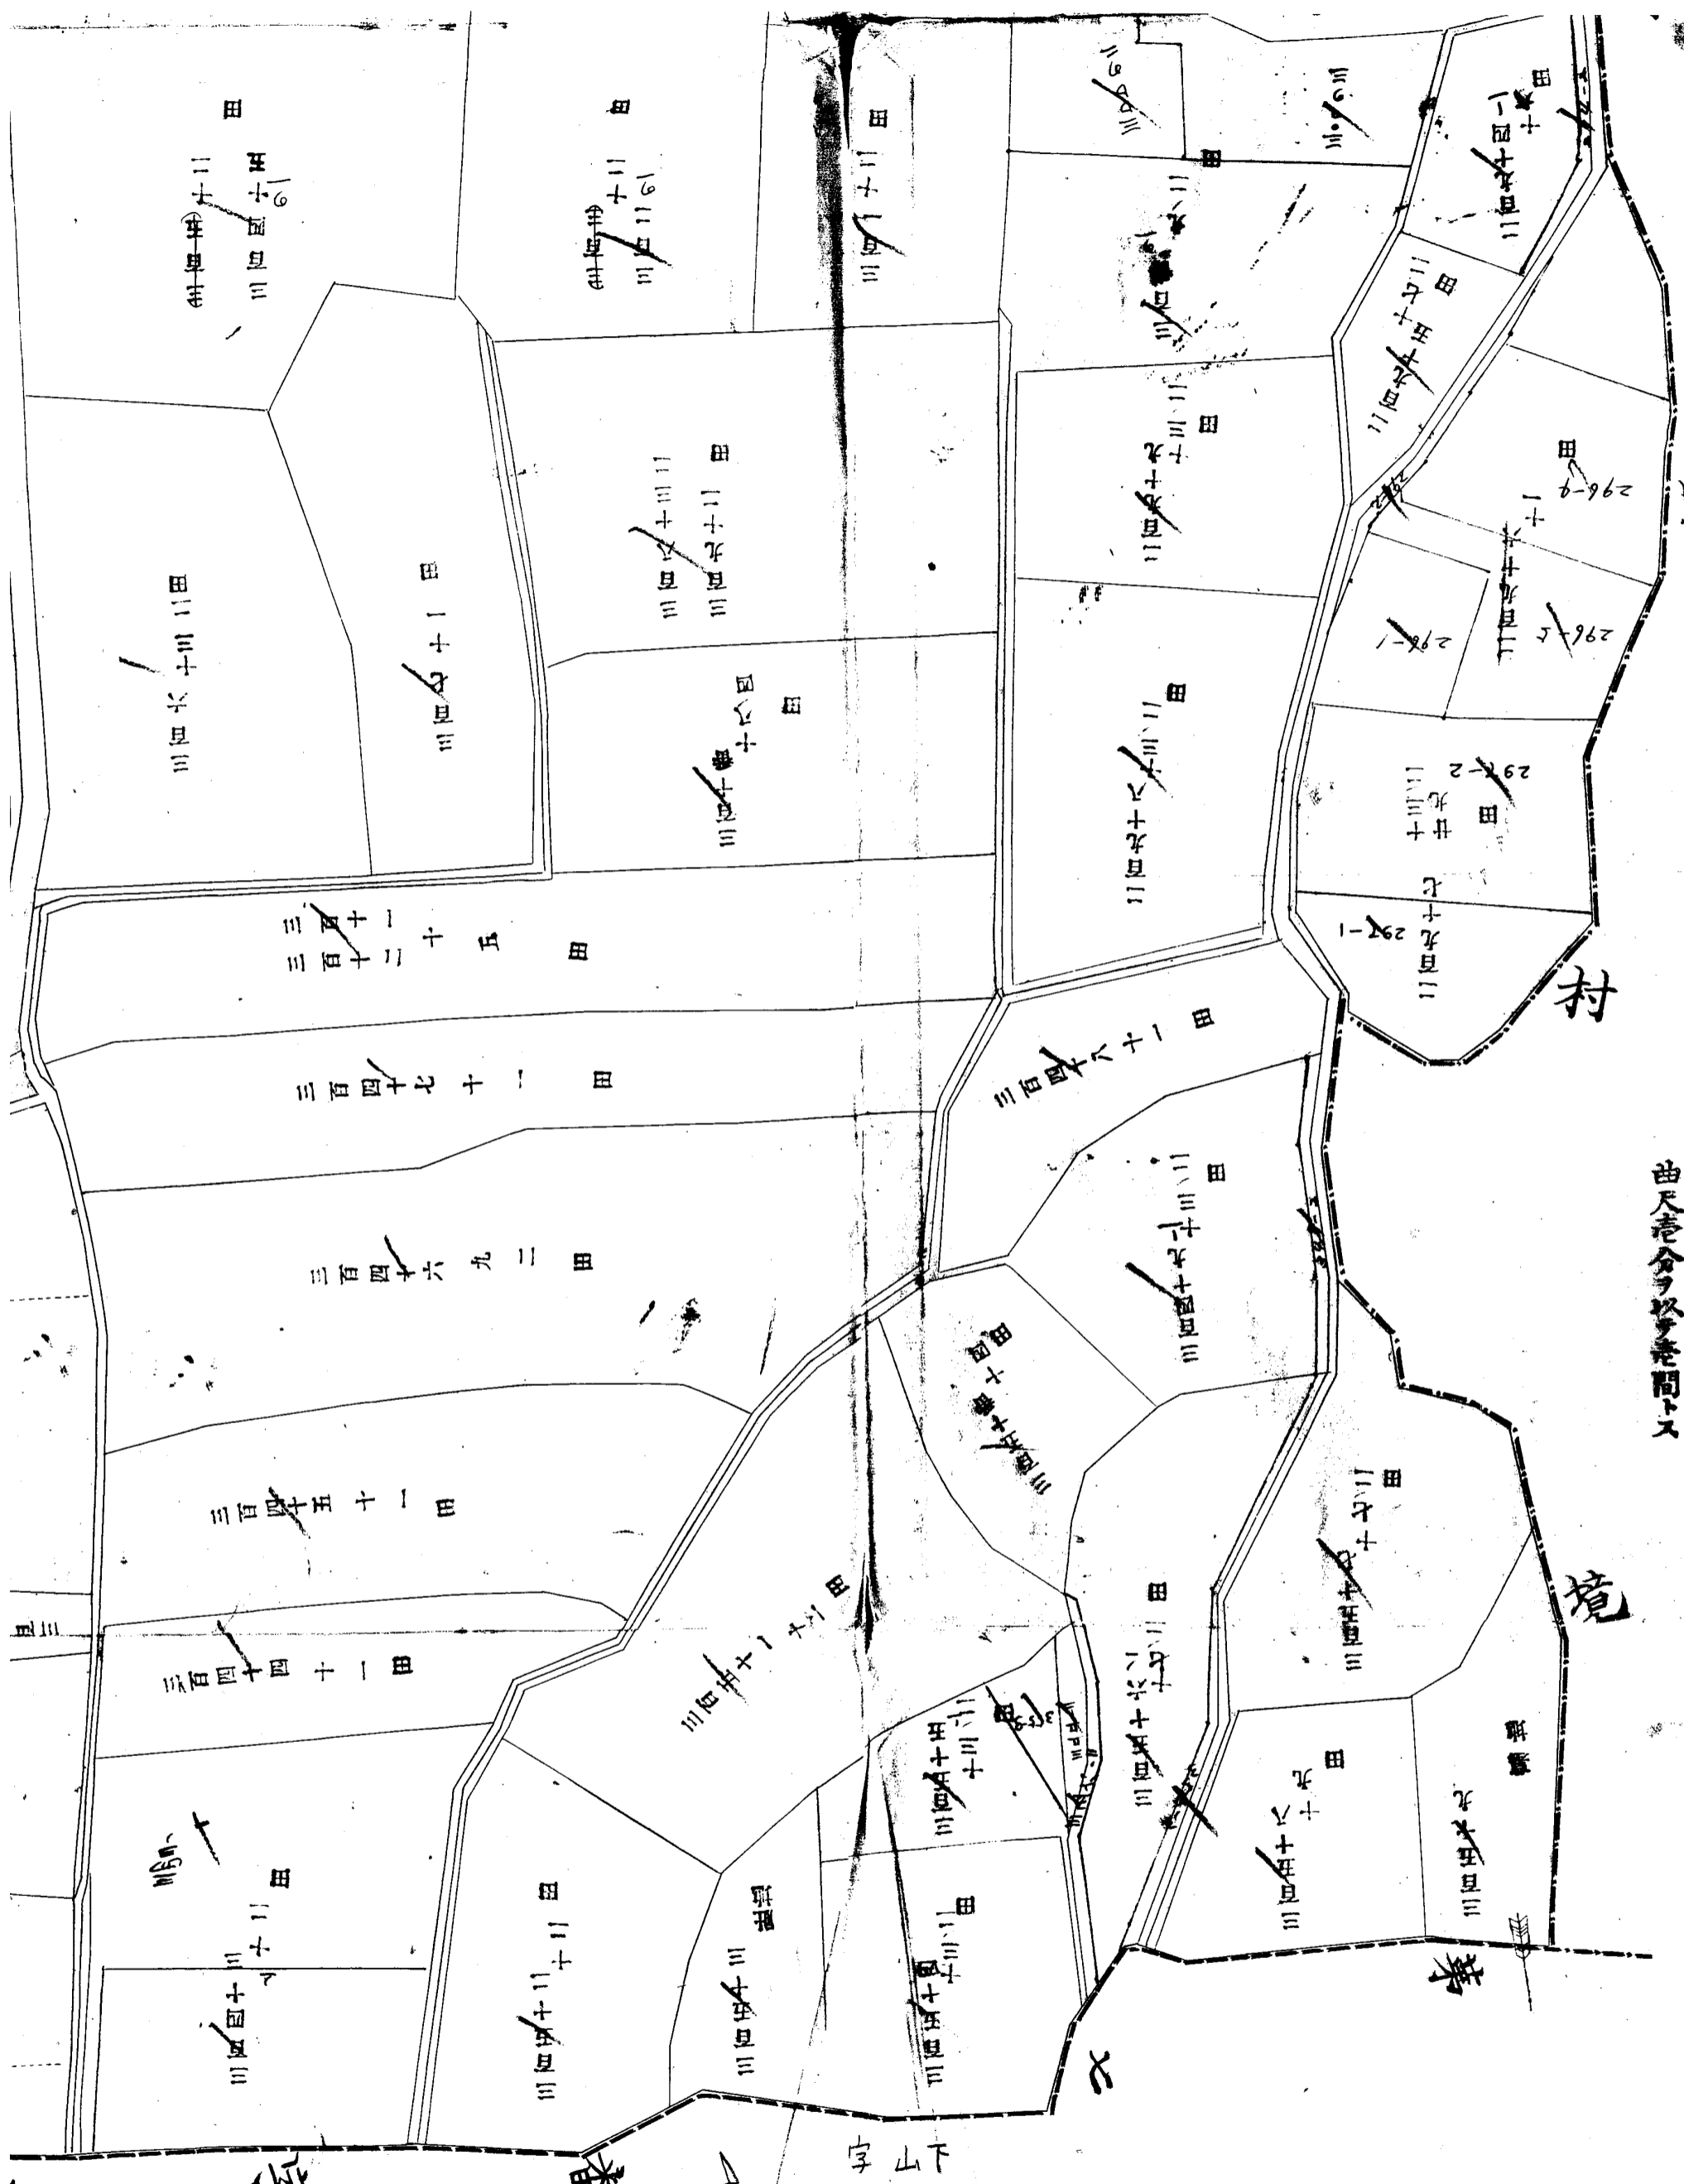

260 (6) 1/2 (上)

大野 松竹内

(左)

第六番

郡

野

東字番五第

本

260 ⑥ 1/2 ①
大野 松ヶ内
右

260 (6) 2/2 (下)

大野 松ヶ内

(左)

野

村

境

字

番

字山下

260 (6) 2/2 (下)
大野松之内
(左)

全東地位等級

由天堯分多松老間下入