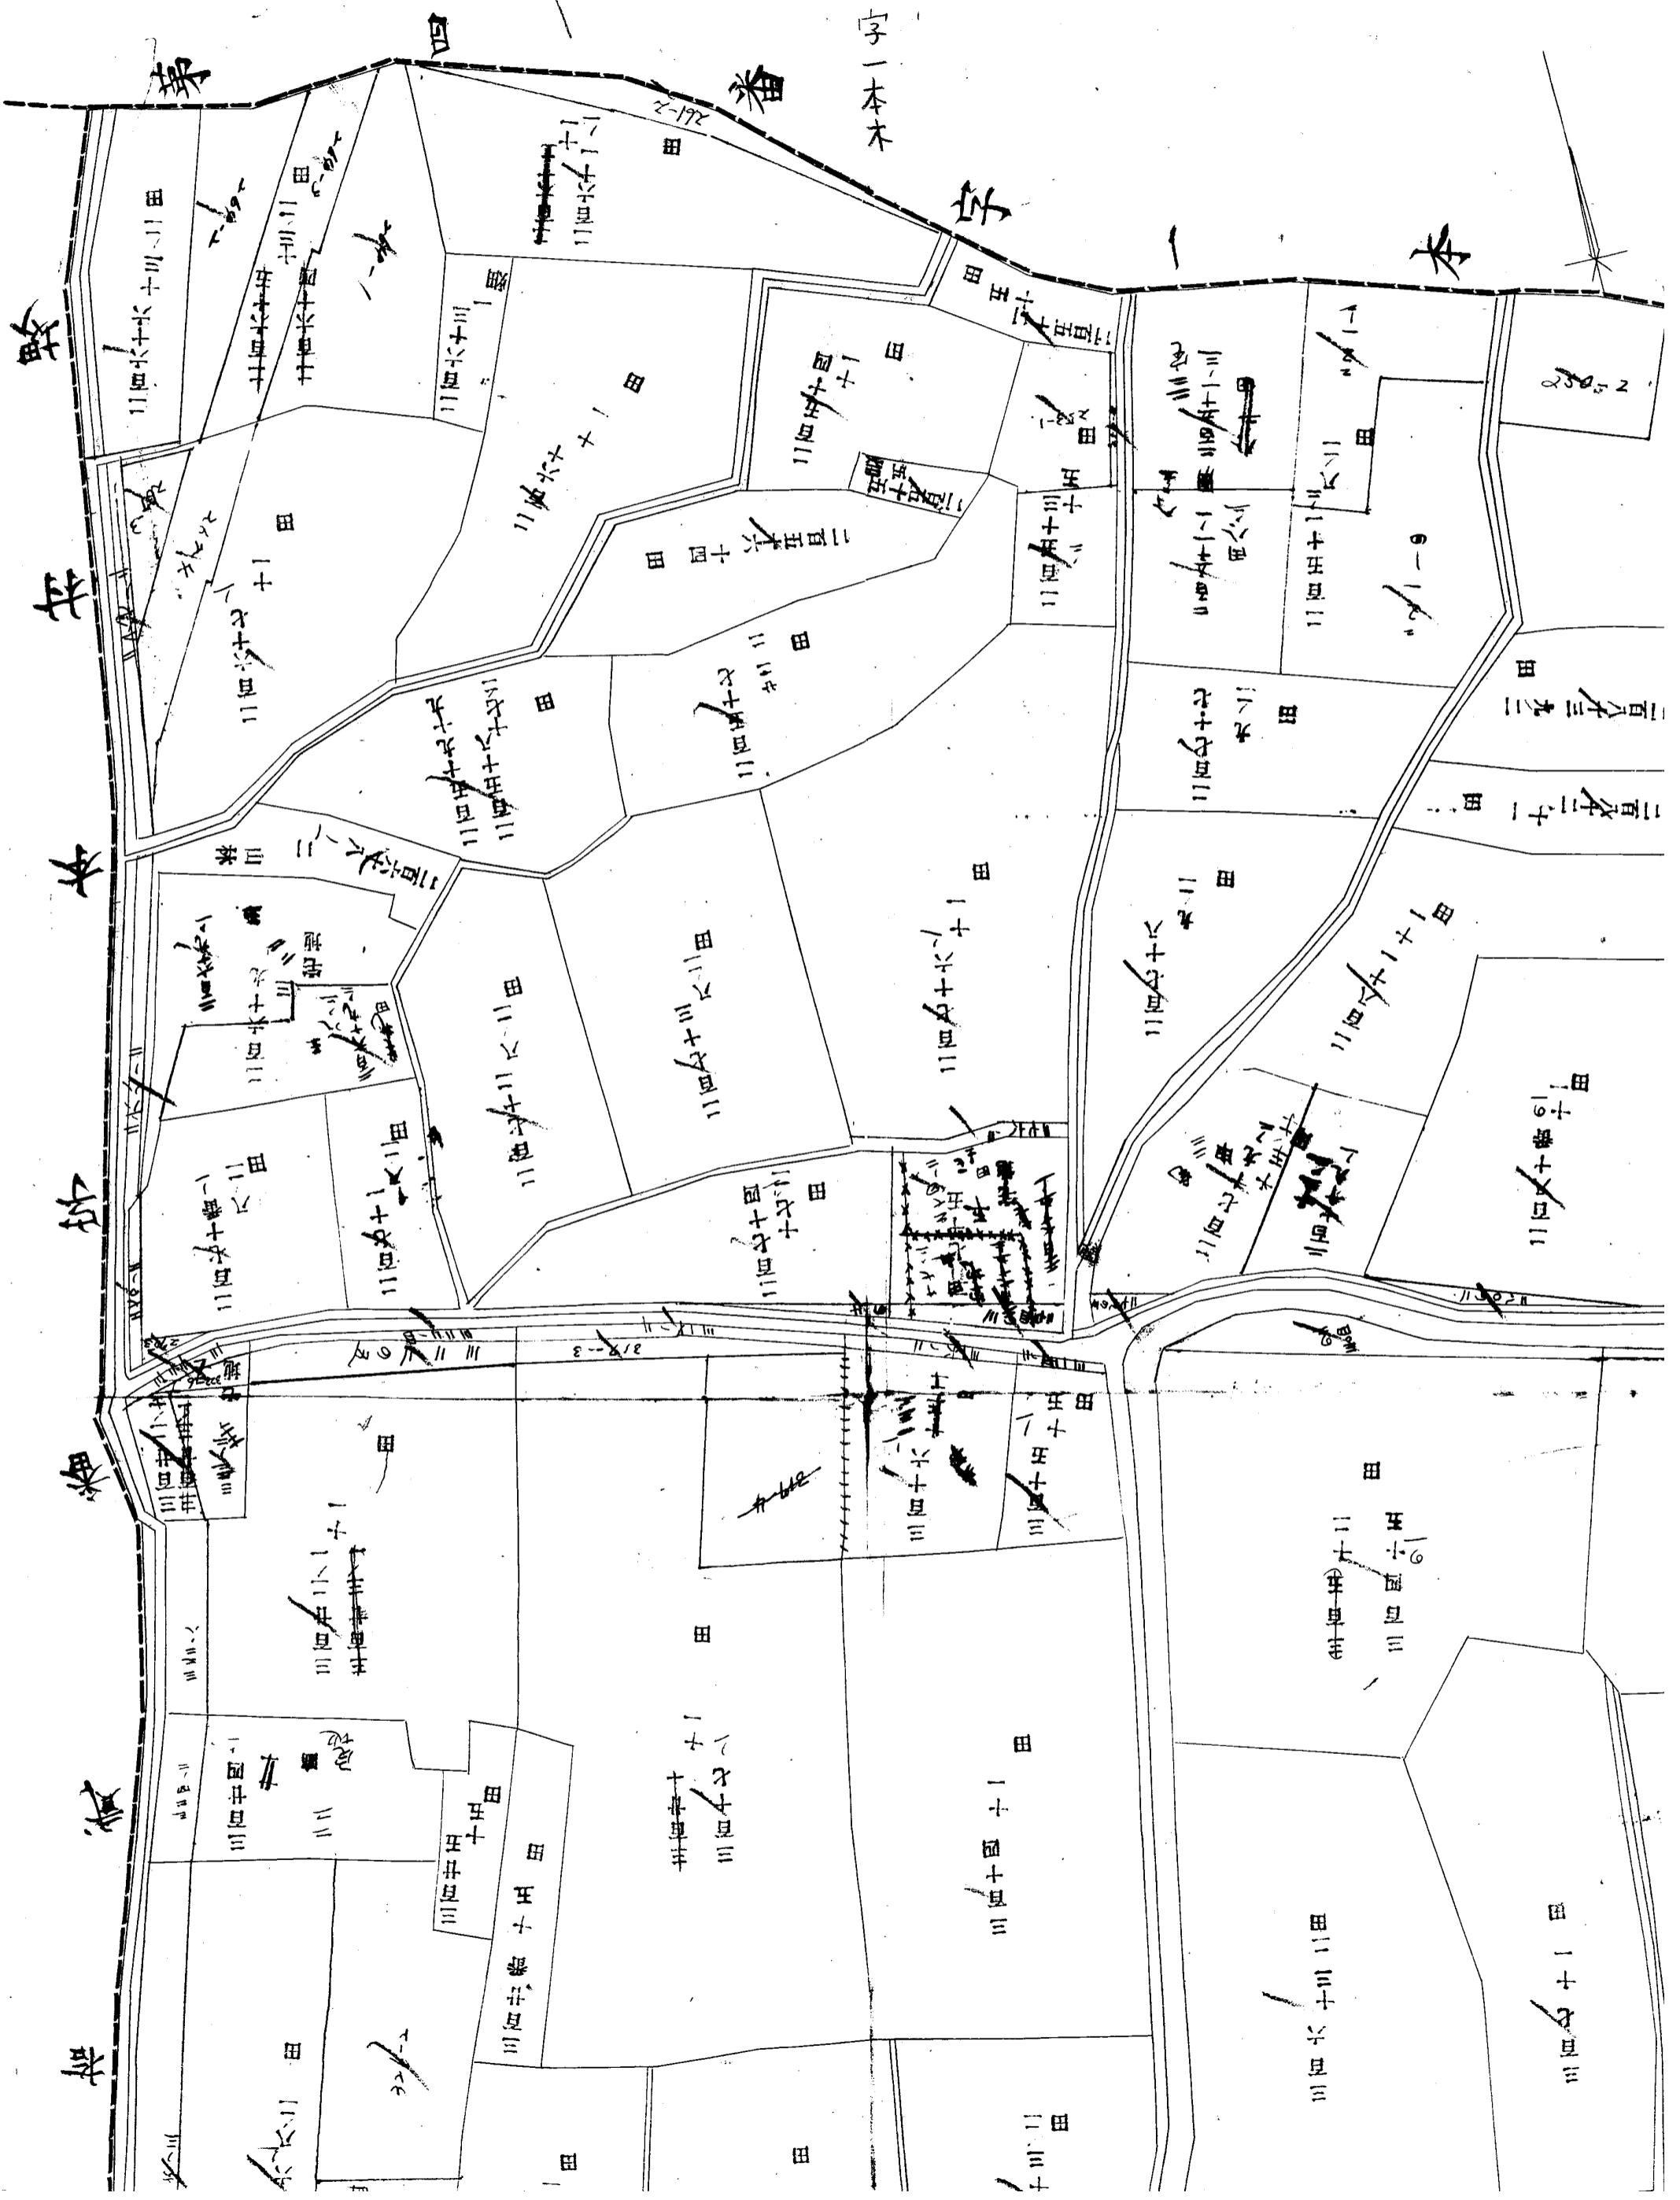

260 (6) 1/2 (上)

大野 松竹内

(左)

第六番

郡

野

東字番五第

本

260 ⑥ 1/2 ①
大野 松ヶ内
右

260 (6) 2/2 (下)

大野 松ヶ内

(左)

野

村

境

字

番

字山下

260 (6) 2/2 (下)
大野松之内
(左)

全東地位等級

由天堯分多松老間下入