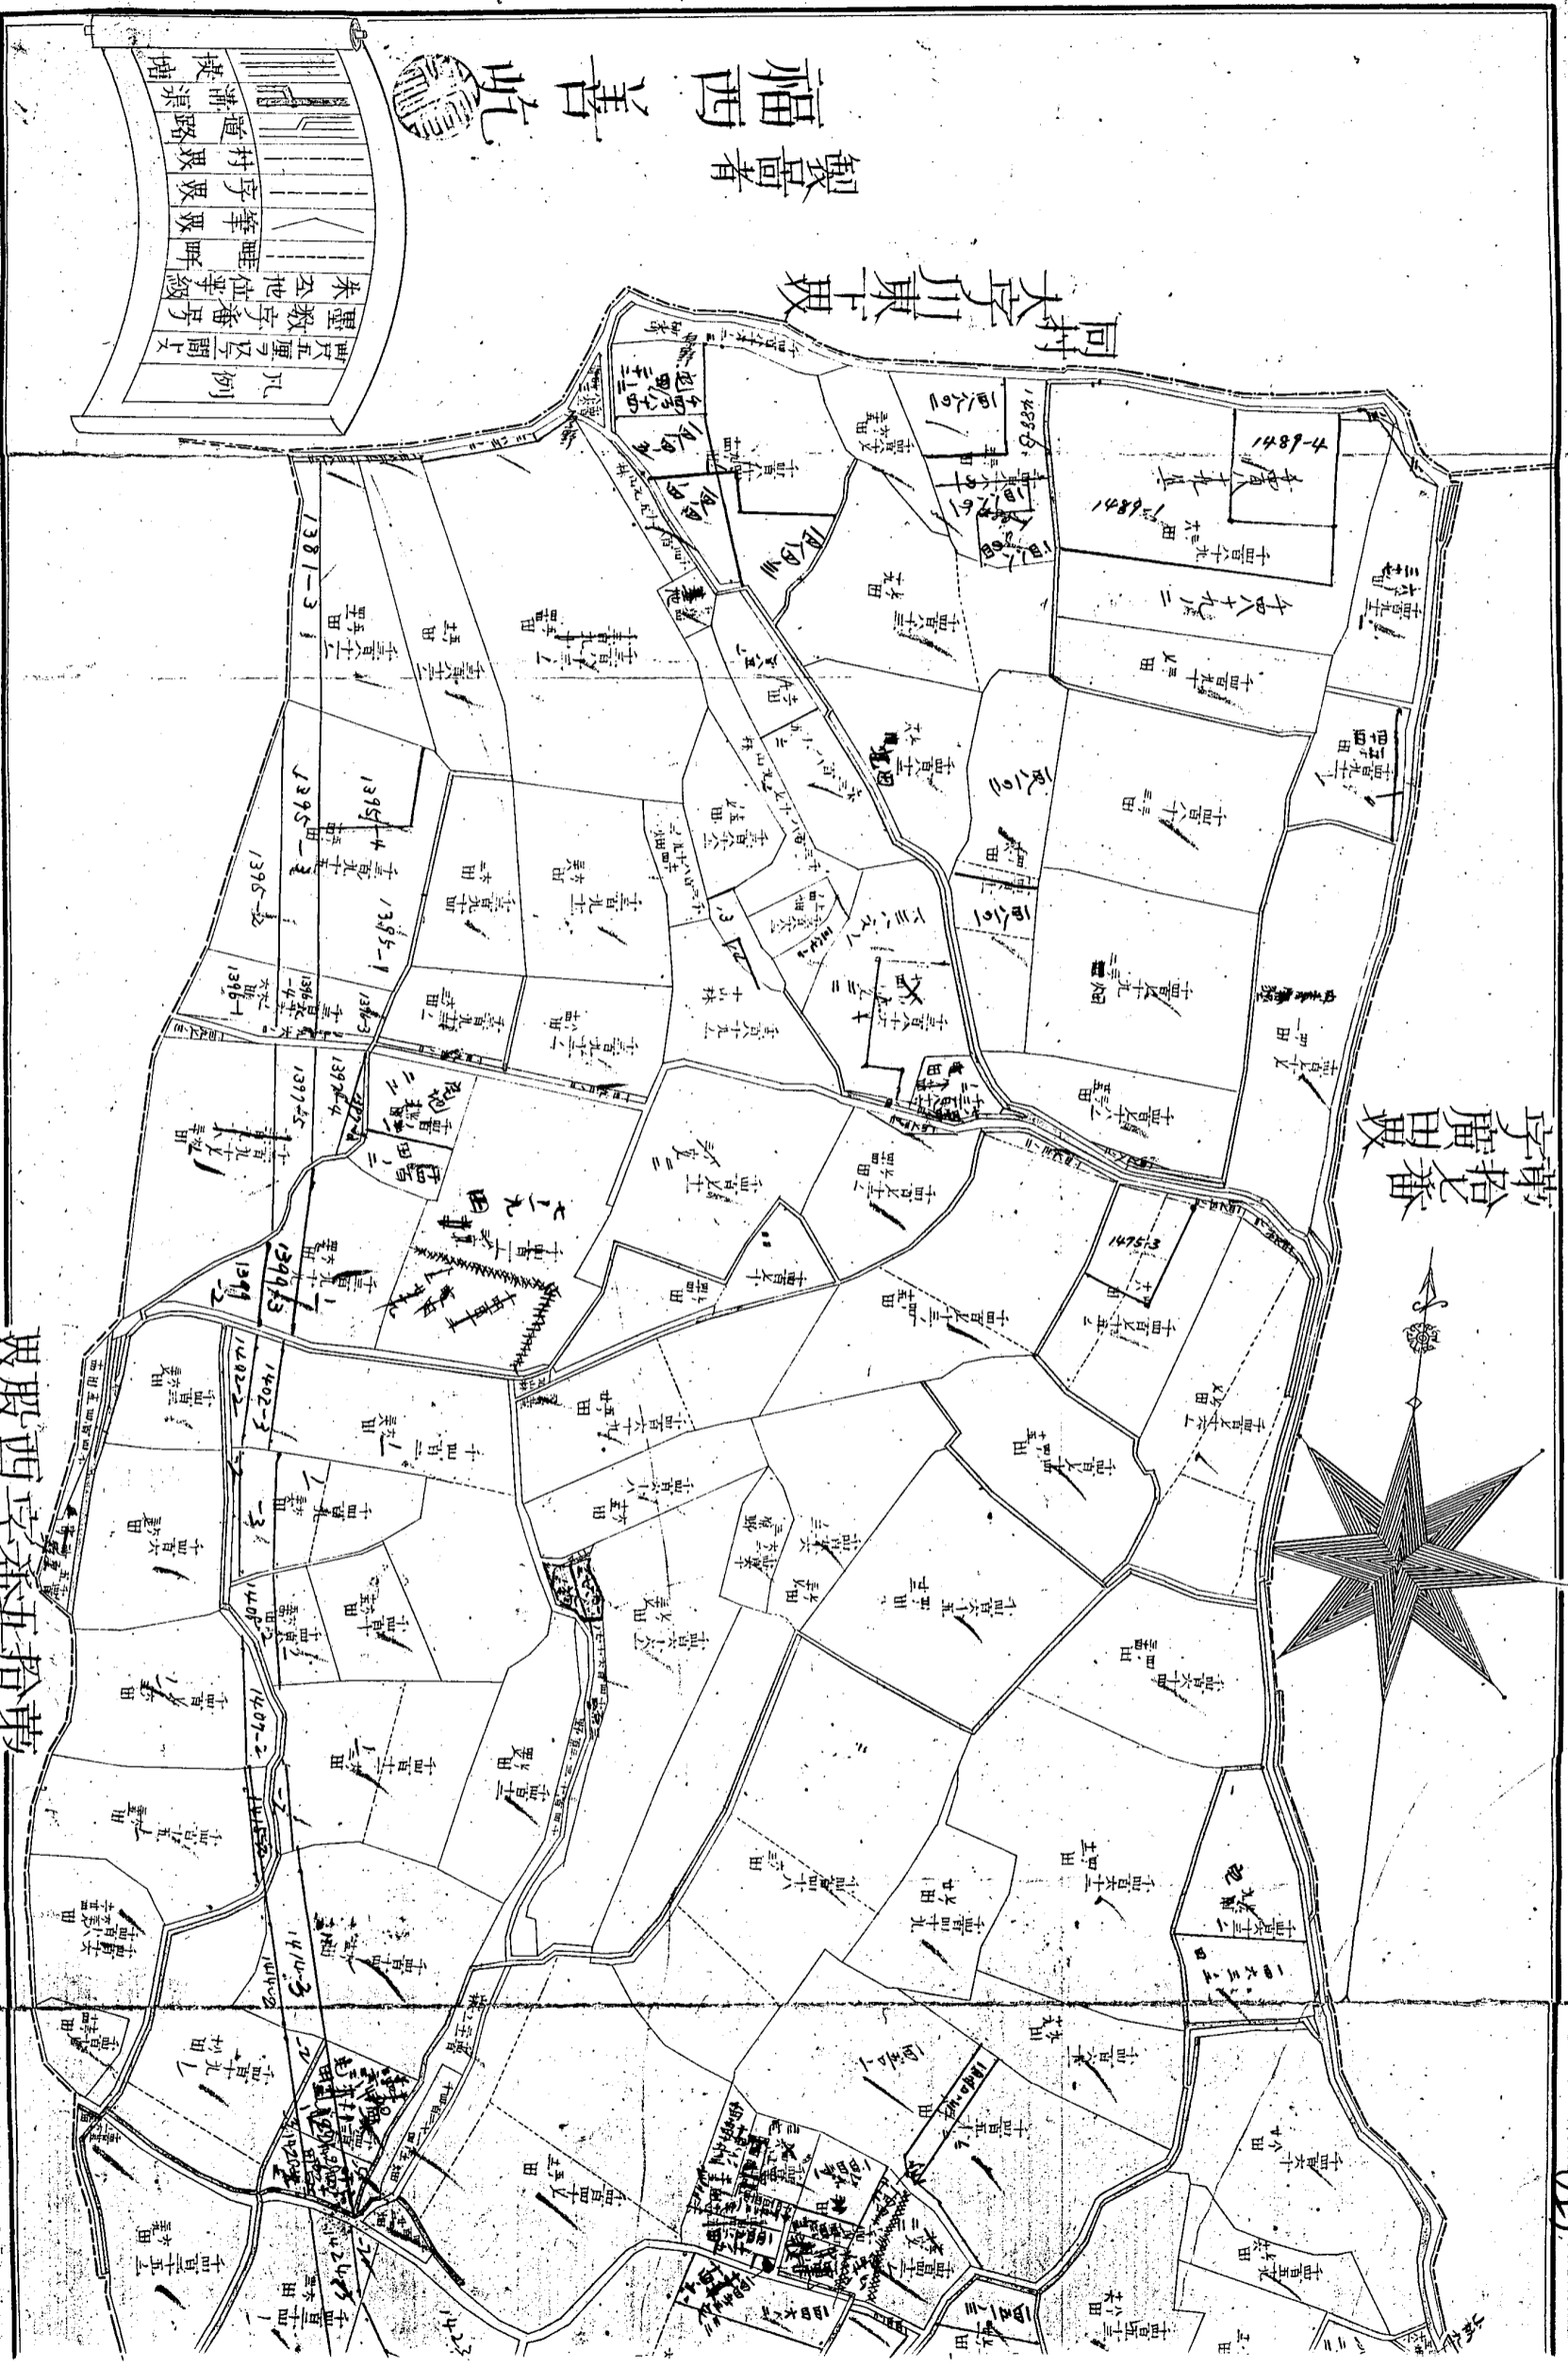

45.9.21

川東上・秋迦堂

2/2 (16)

第拾五番字西原

福西善坑

製者

大穿川東干渠

村

凡例

墨教字番号
朱公地位等級
睡
雙
限
界
村
道
溝
渠
塘

東拾七番
字廣田敷

東拾番
字平根敷

東拾三番
字國政敷

東拾五番
字西原

香川郡東村字川東上内東拾三番字釋迦堂全圖