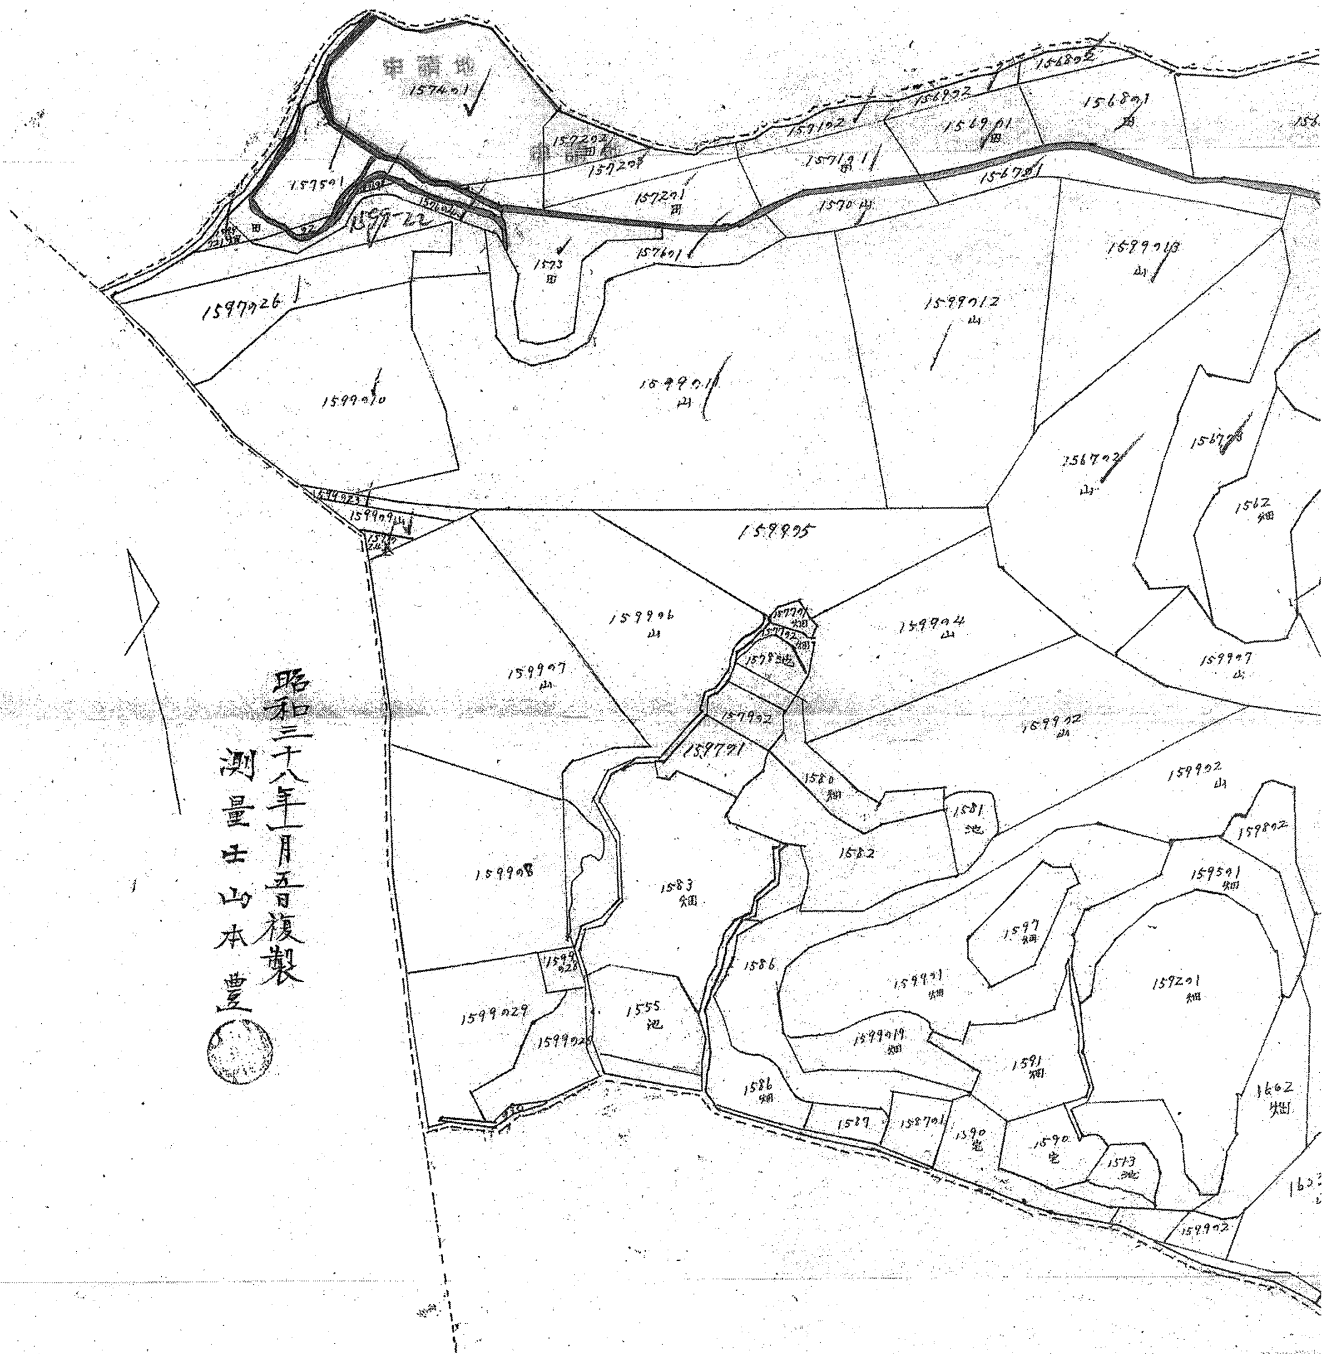

香川郡香川町大字川内原字黒滝 (複製済)

昭和三十一年五月複製
測量士山本豊

香川郡川東村大字川内原第廿六號字黒龍全圖

田尺五厘ヲ以テ毫向トス

製作者 高田

明治廿四年五月調製

H 21. 6. 1

＼ #3835 5.28.1 複製 (M.24.5 新整分)

香郡川東村字川内原第其第