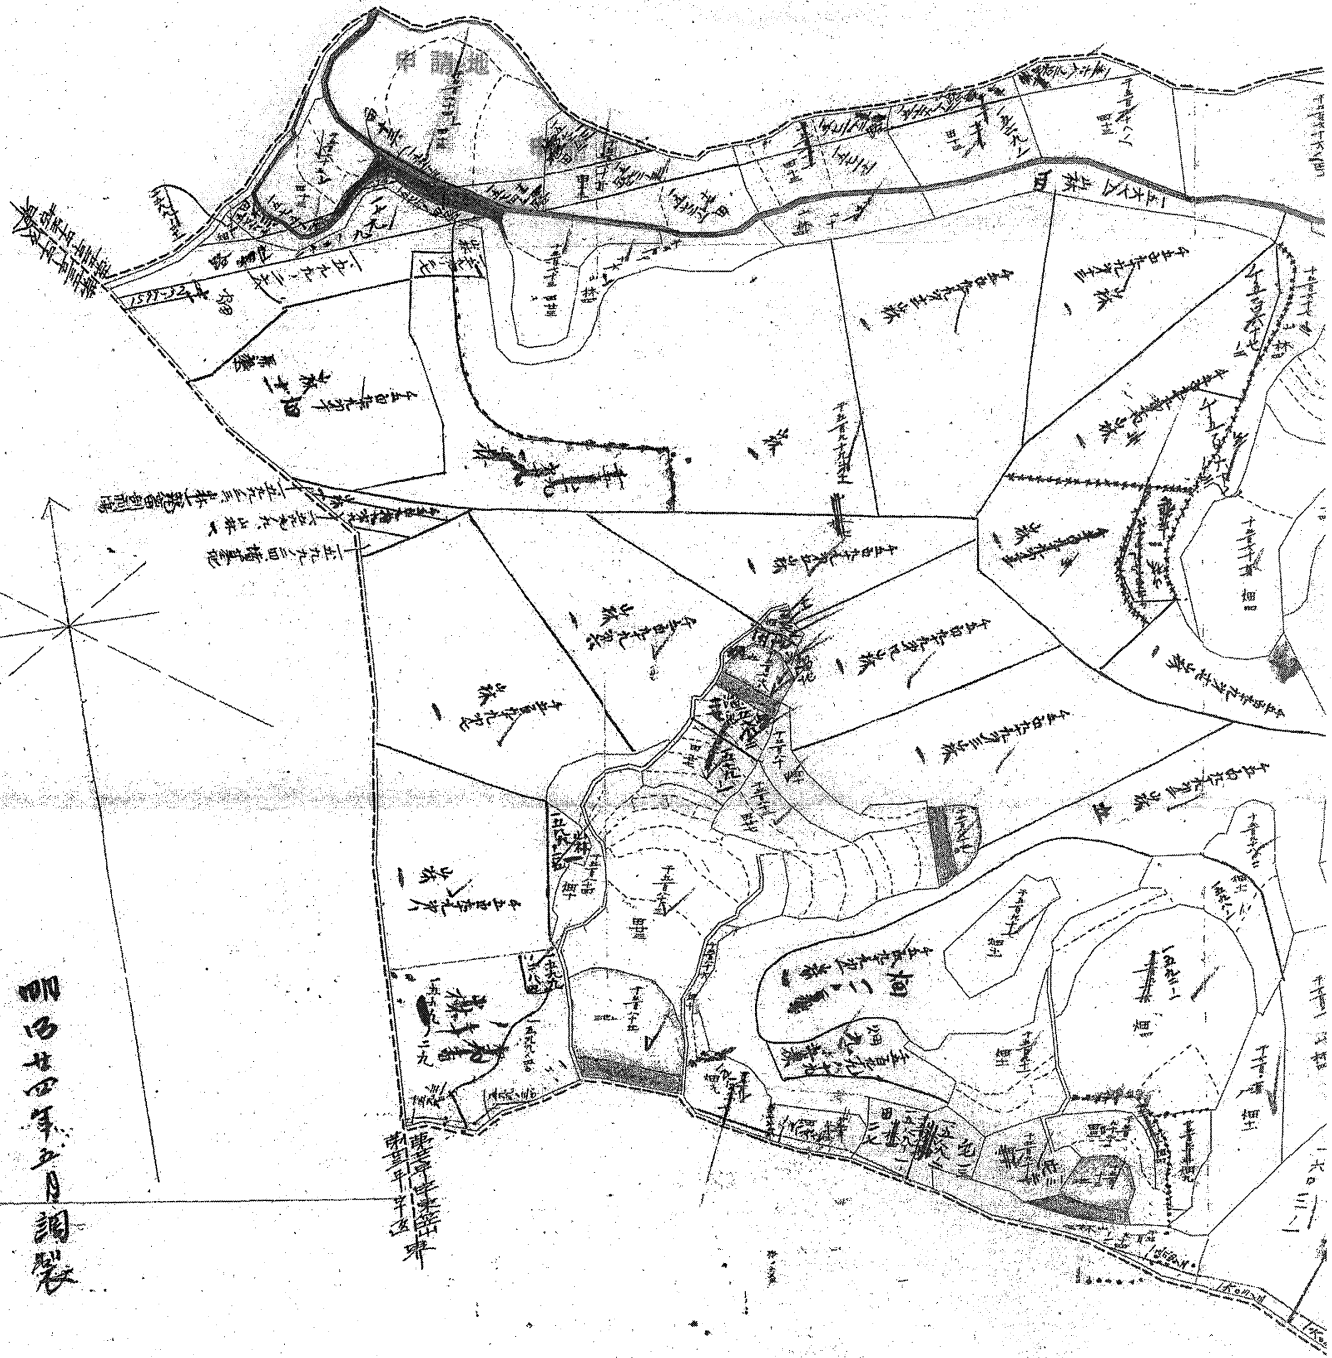

香川郡香川町大字川内原字黒滝 (複製済)

昭和三十一年五月複製
測量士山本豊

香川郡川東村大字川内原第廿六號字黒龍全圖

田尺五厘ヲ以テ毫向トス

製作者 高田

明治廿四年五月調製

H 21. 6. 1

＼ #3835 5.28.1 複製 (M.24.5 新整分)

香郡川東村字川内原第其第