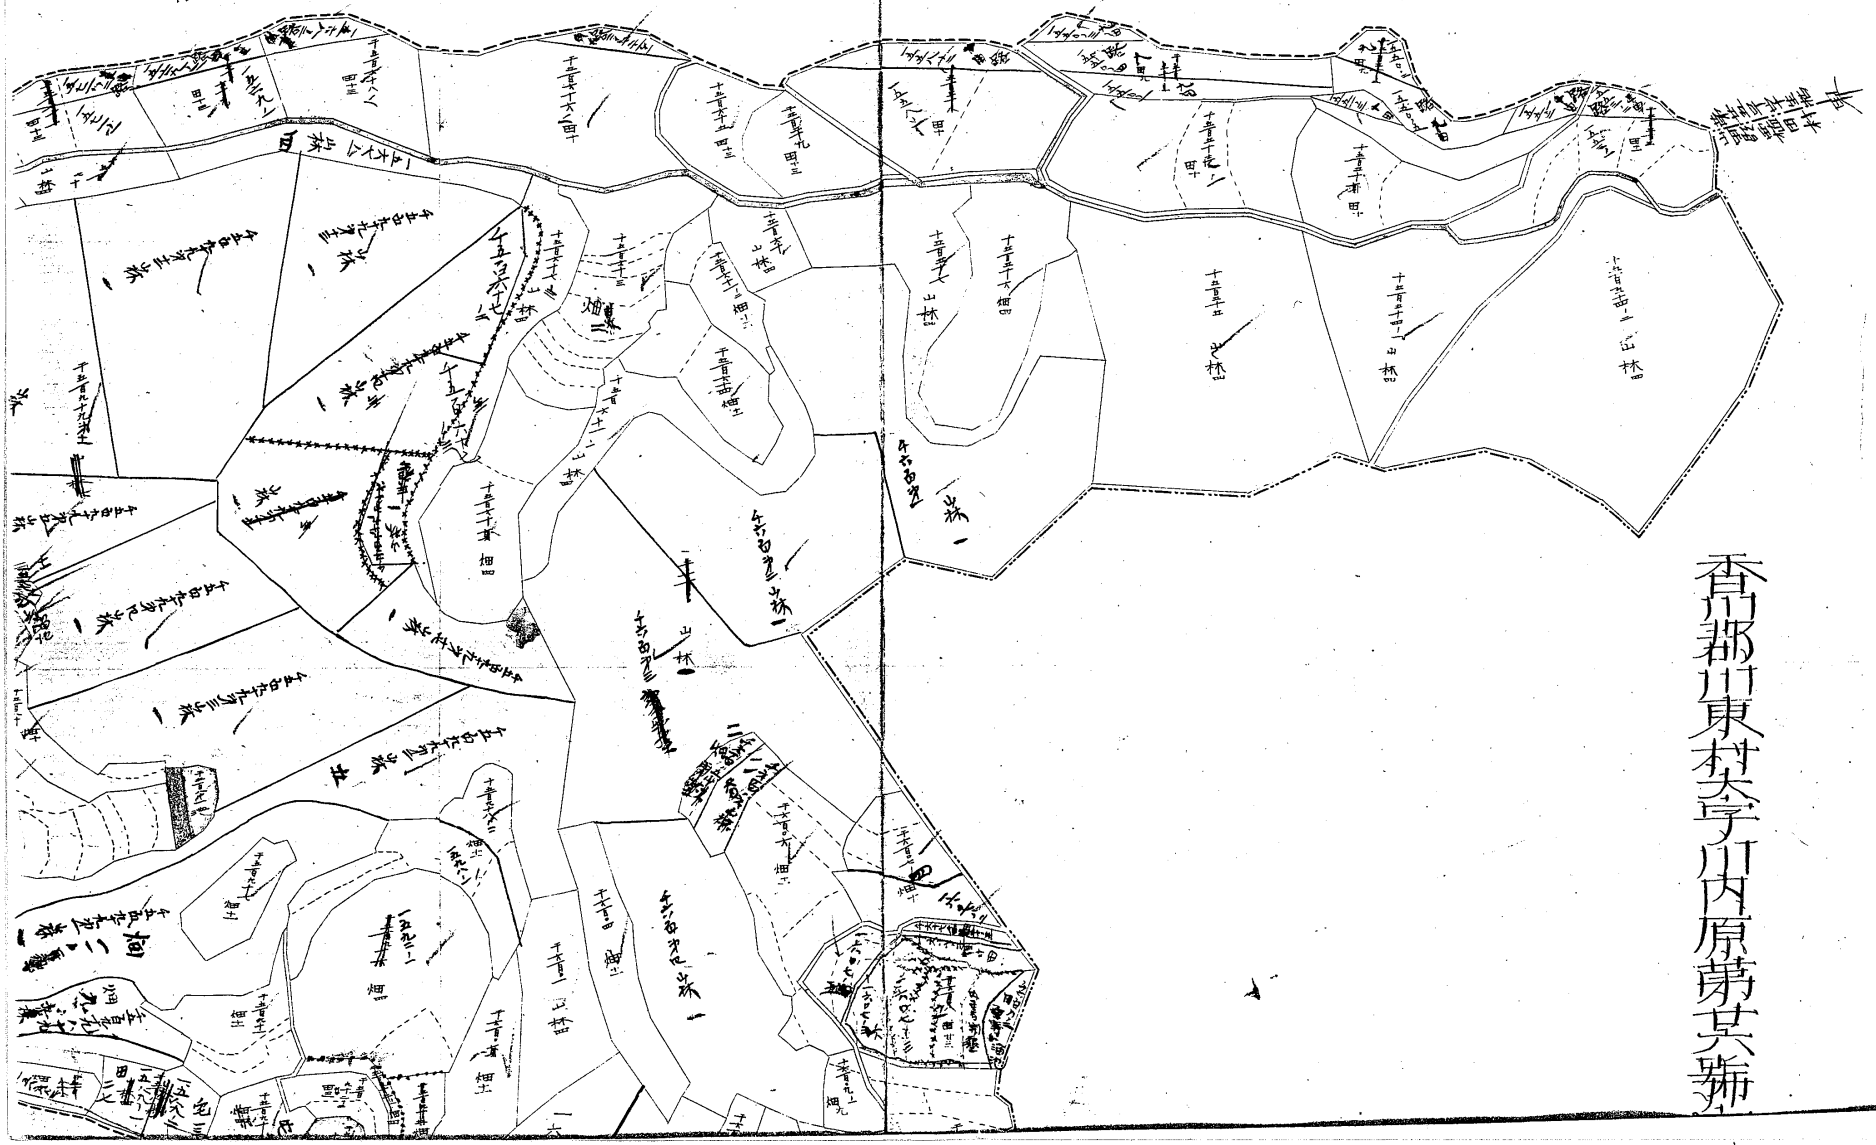

香川郡香川町大字川内原字黒滝 (複製済)

昭和三十一年五月複製
測量士山本豊

香川郡川東村大字川内原第廿六號字黒龍全圖

田尺五厘ヲ以テ毫向トス

製作者 高田

明治廿四年五月調製

H 21. 6. 1

＼ #3835 5.28.1 複製 (M.24.5 新整分)

香郡川東村字川内原第其第