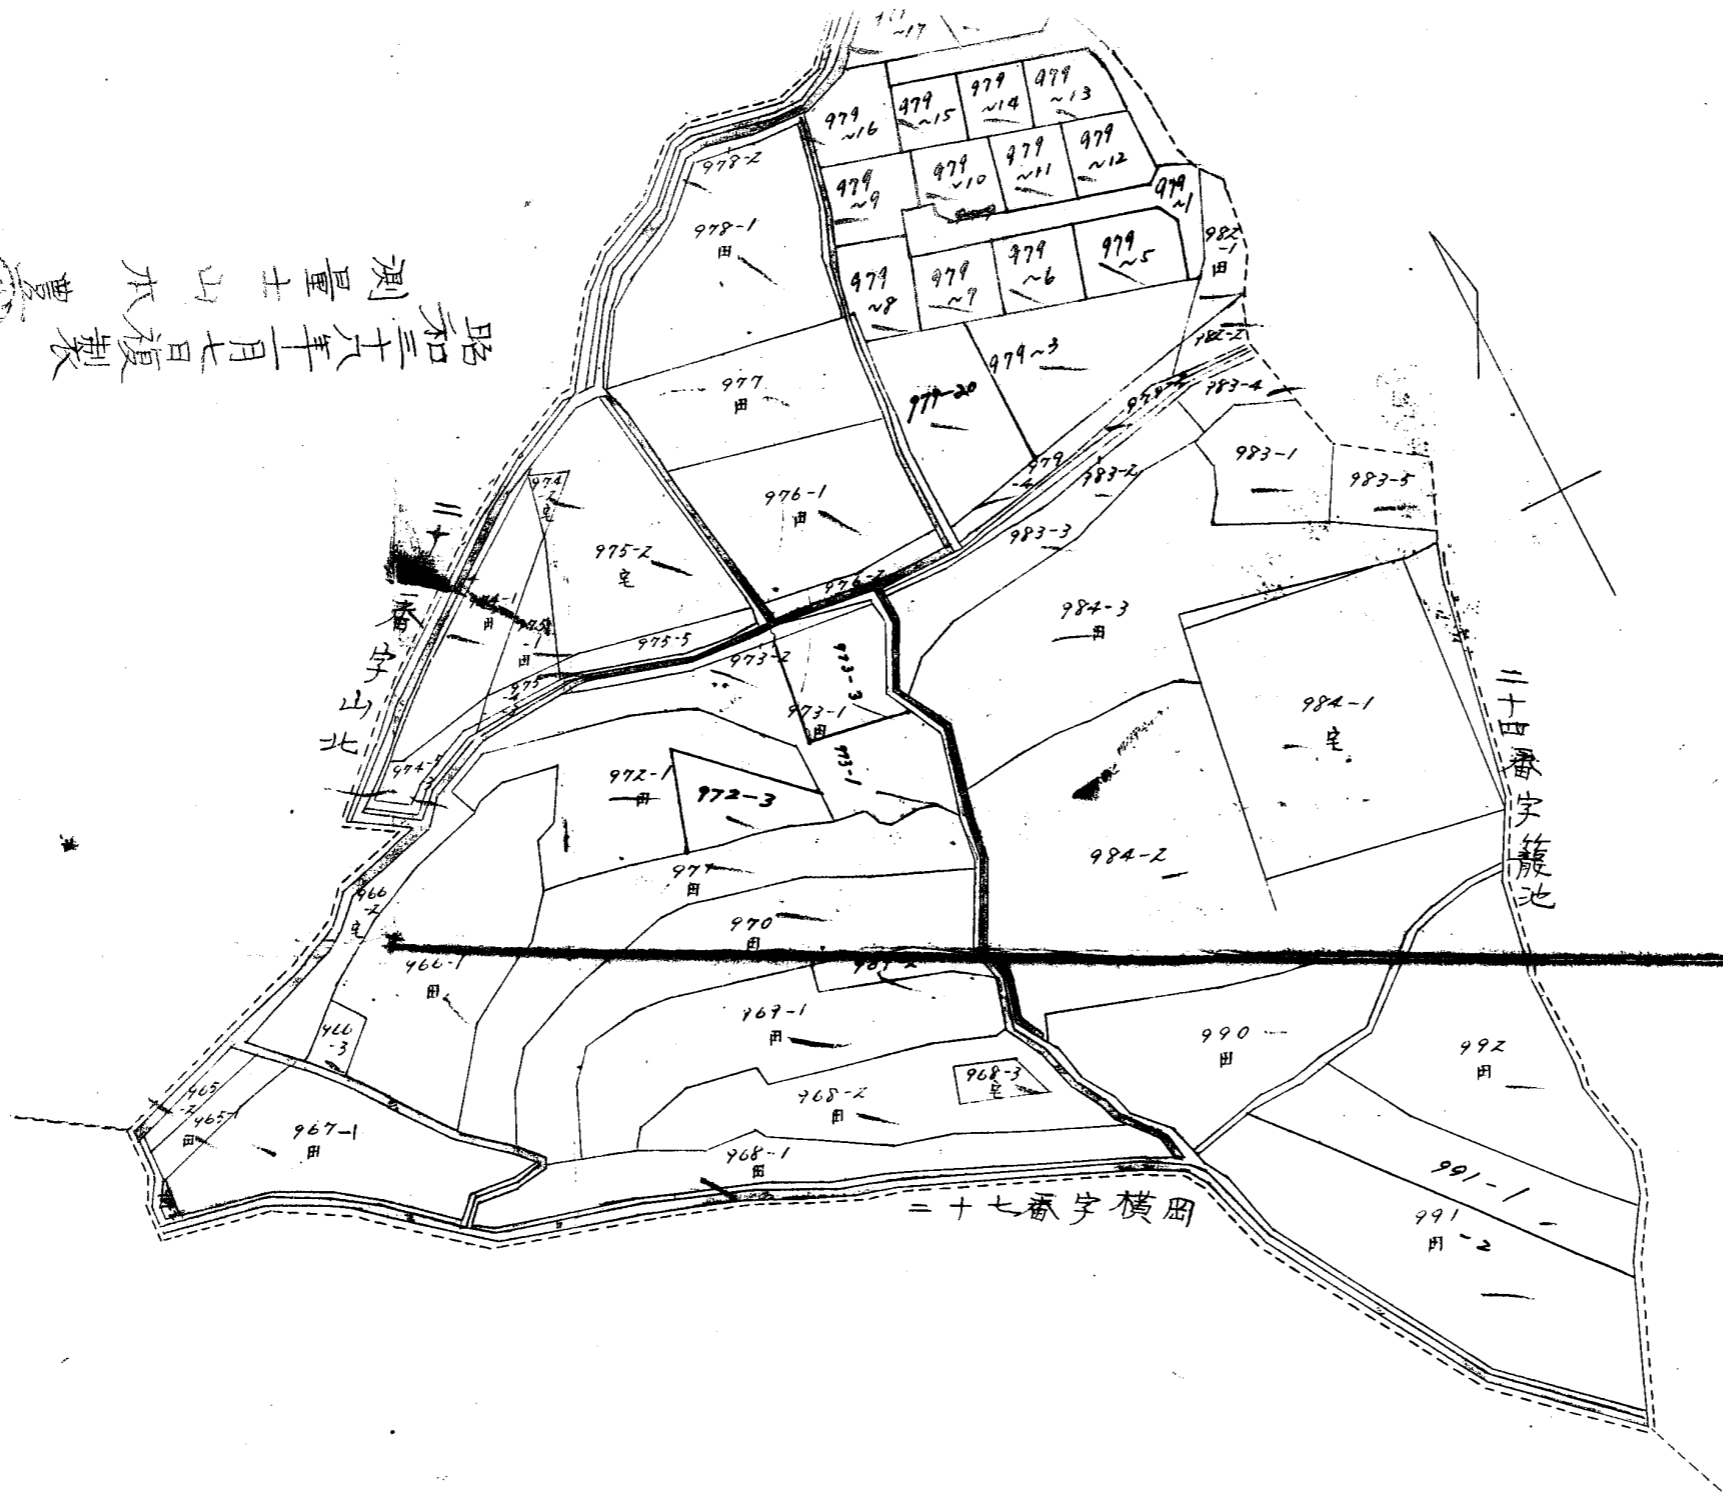

昭和三十三年七月七日複製
測量士 山本 豊

251 (23)
浅野 車塚

山北

二十四番字 麓池

二十七番字 横岡

田代町 二丁目 二番地

251 (22)
浅野 山北

田代町