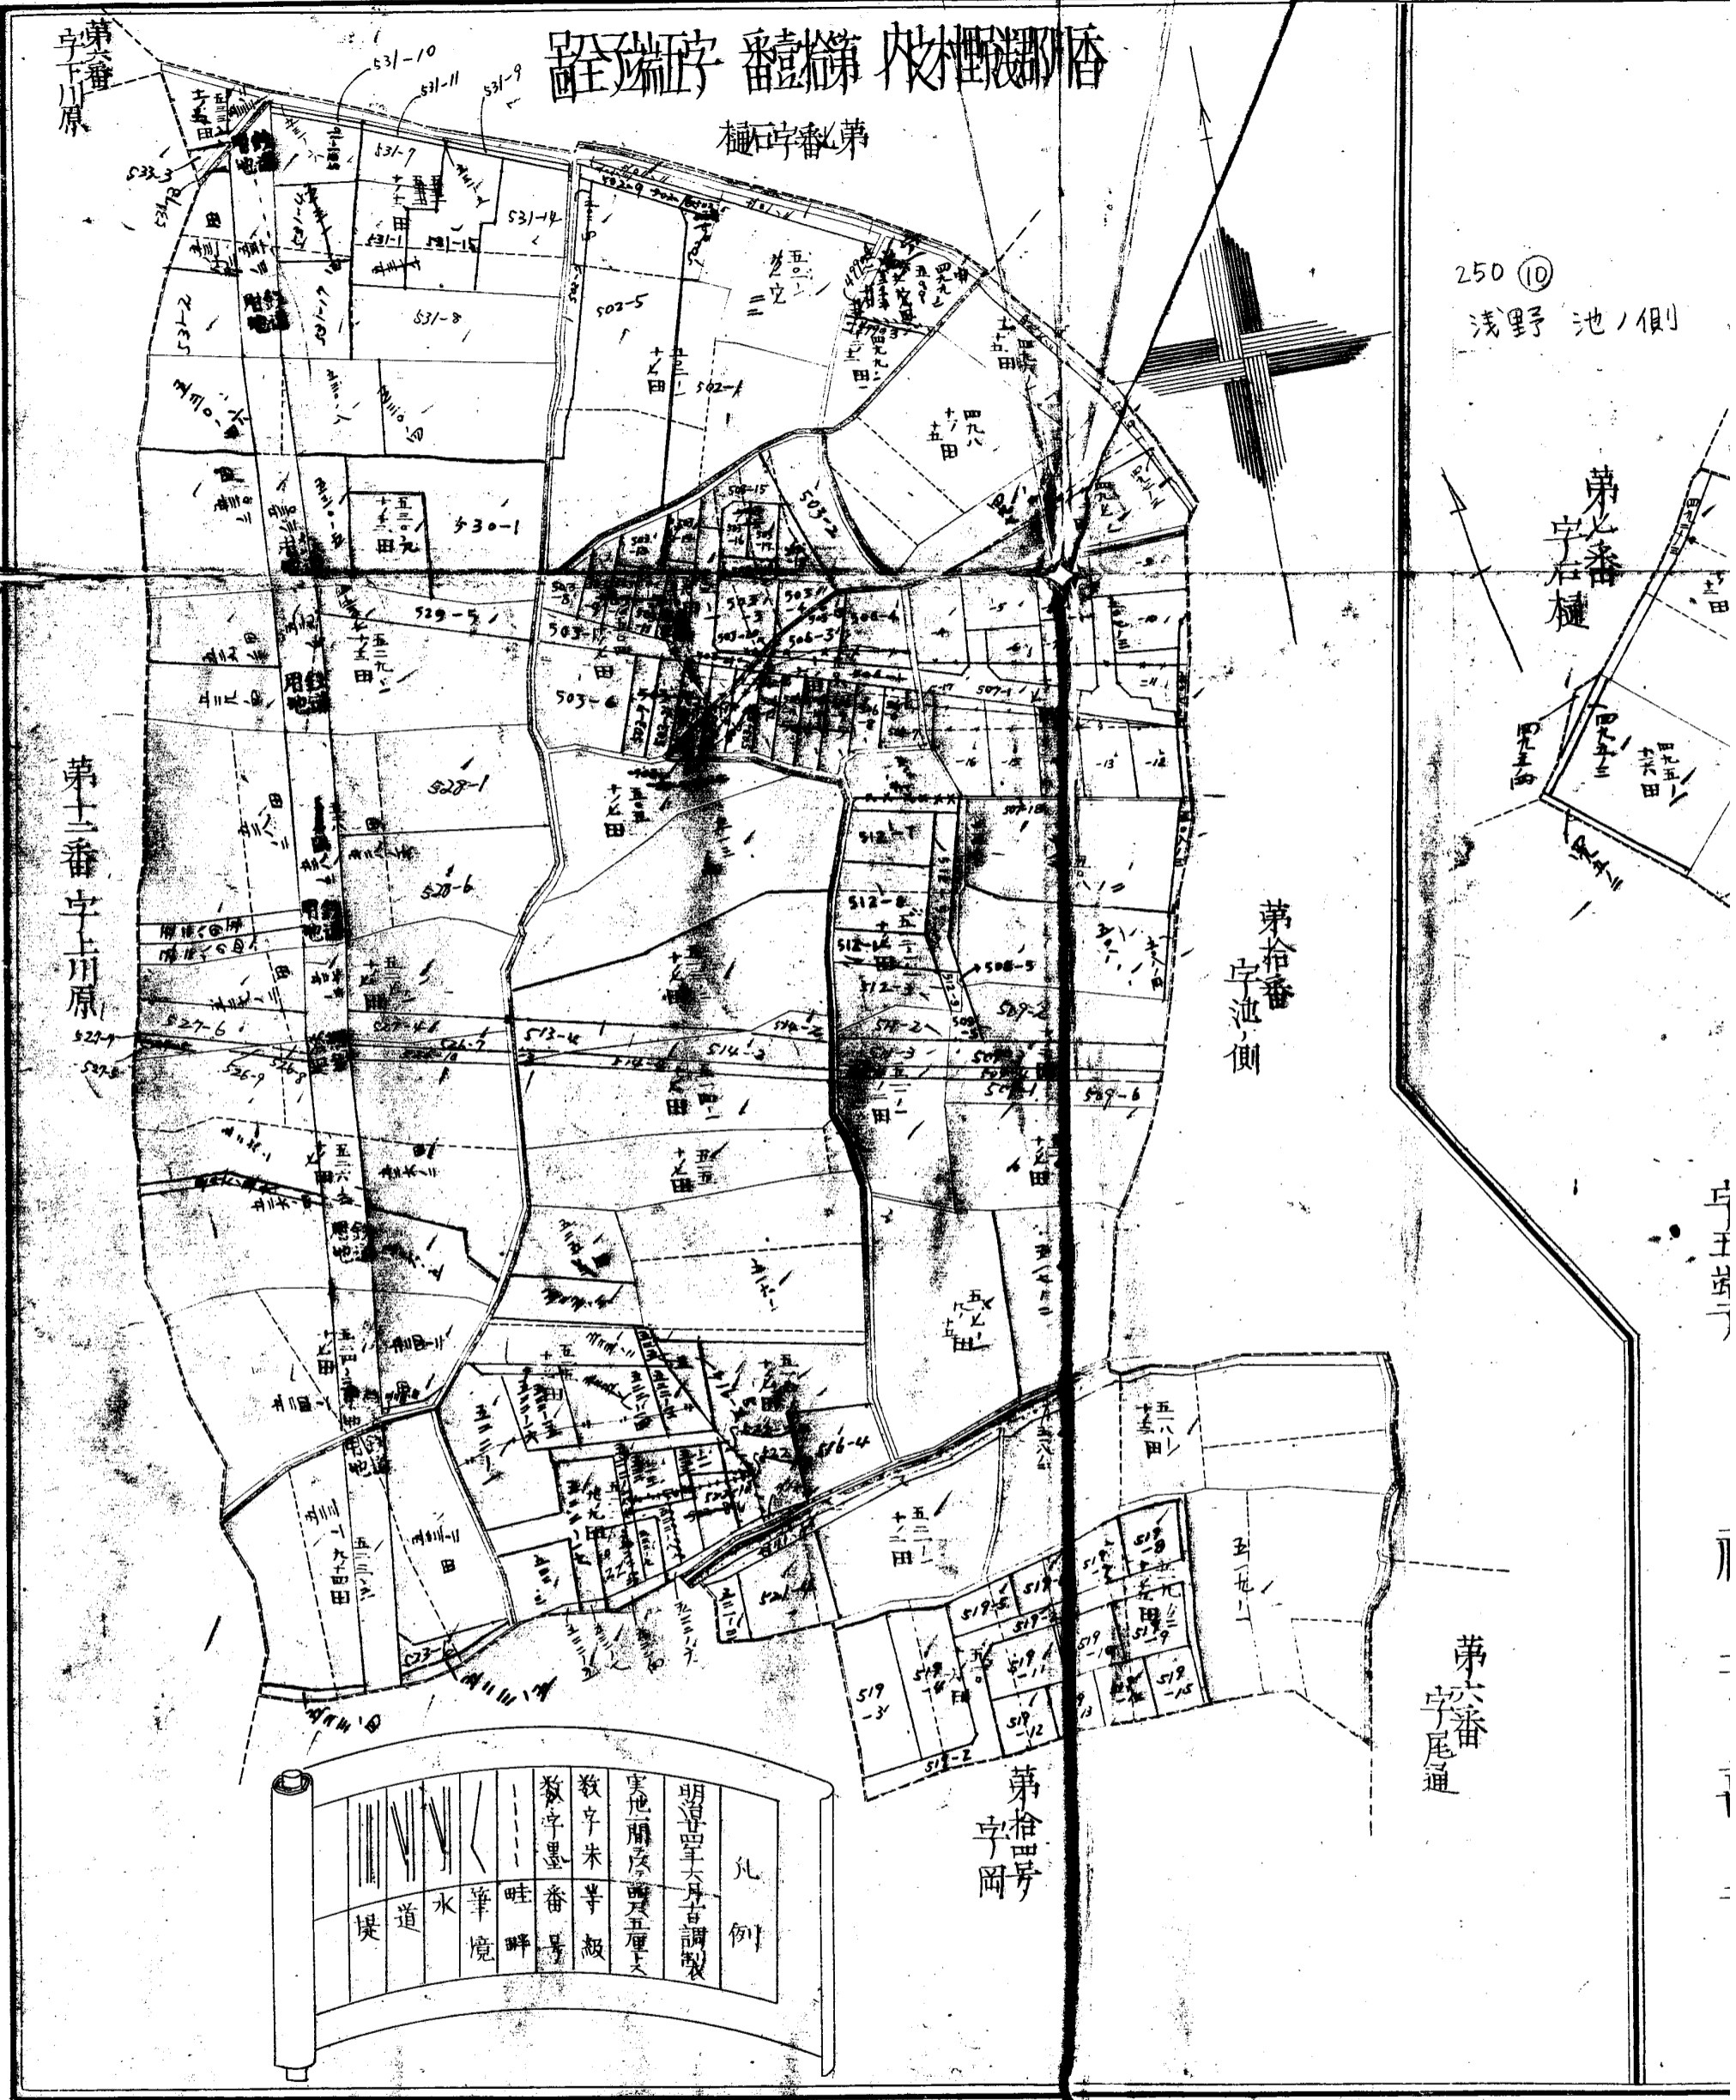

# 香野郡内田繪圖

第一番

250 ⑩  
浅野 池ノ側

第七番  
字右樋

第十番  
字池ノ側

第六番  
字尾通

第十四番  
字岡

第十三番  
字上川原

第五番  
字下川原

明道堂大丹古調製	實地開墾	数字墨	畦畔	筆境	水	道	堤
凡例	数字未等級	数字墨	畦畔	筆境	水	道	堤